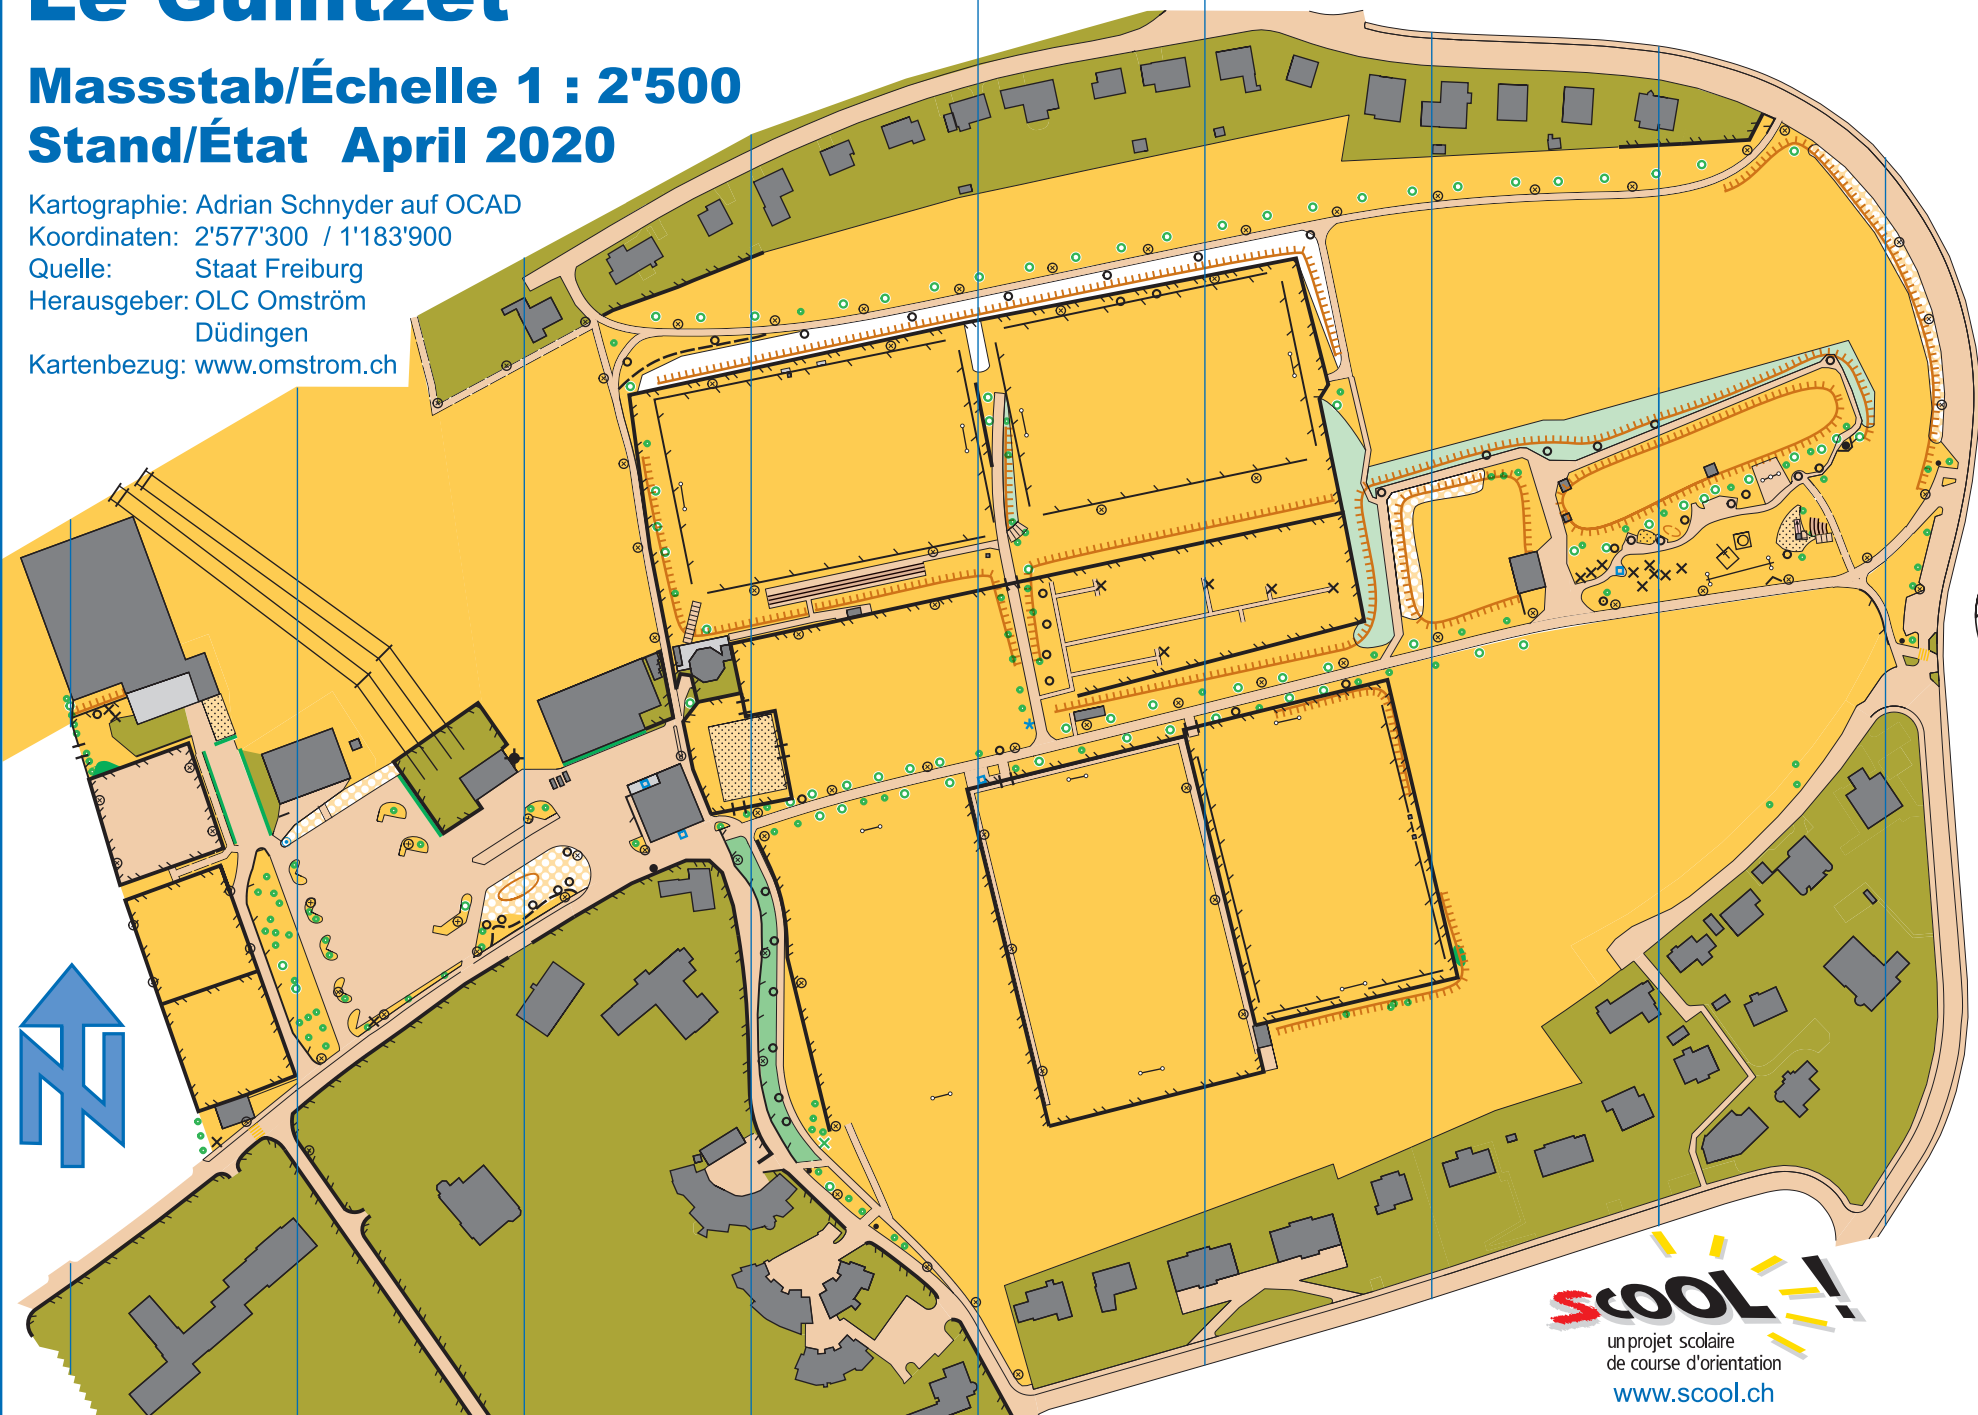

# Le Guintzet

Masstab/Échelle 1 : 2'500

Stand/État April 2020

Kartographie: Adrian Schnyder auf OCAD

Koordinaten: 2'577'300 / 1'183'900

Quelle: Staat Freiburg

Herausgeber: OLC Omström

Düdingen

Kartenbezug: [www.omstrom.ch](http://www.omstrom.ch)

0 25 50 75 100 m

1 cm

KOPIEREN ERLAUBT

[www.omstrom.ch](http://www.omstrom.ch)

Nouvelle Forêt  
[www.nouvelleforet.ch](http://www.nouvelleforet.ch)

**SCOOOL!**  
un projet scolaire  
de course d'orientation  
[www.scool.ch](http://www.scool.ch)