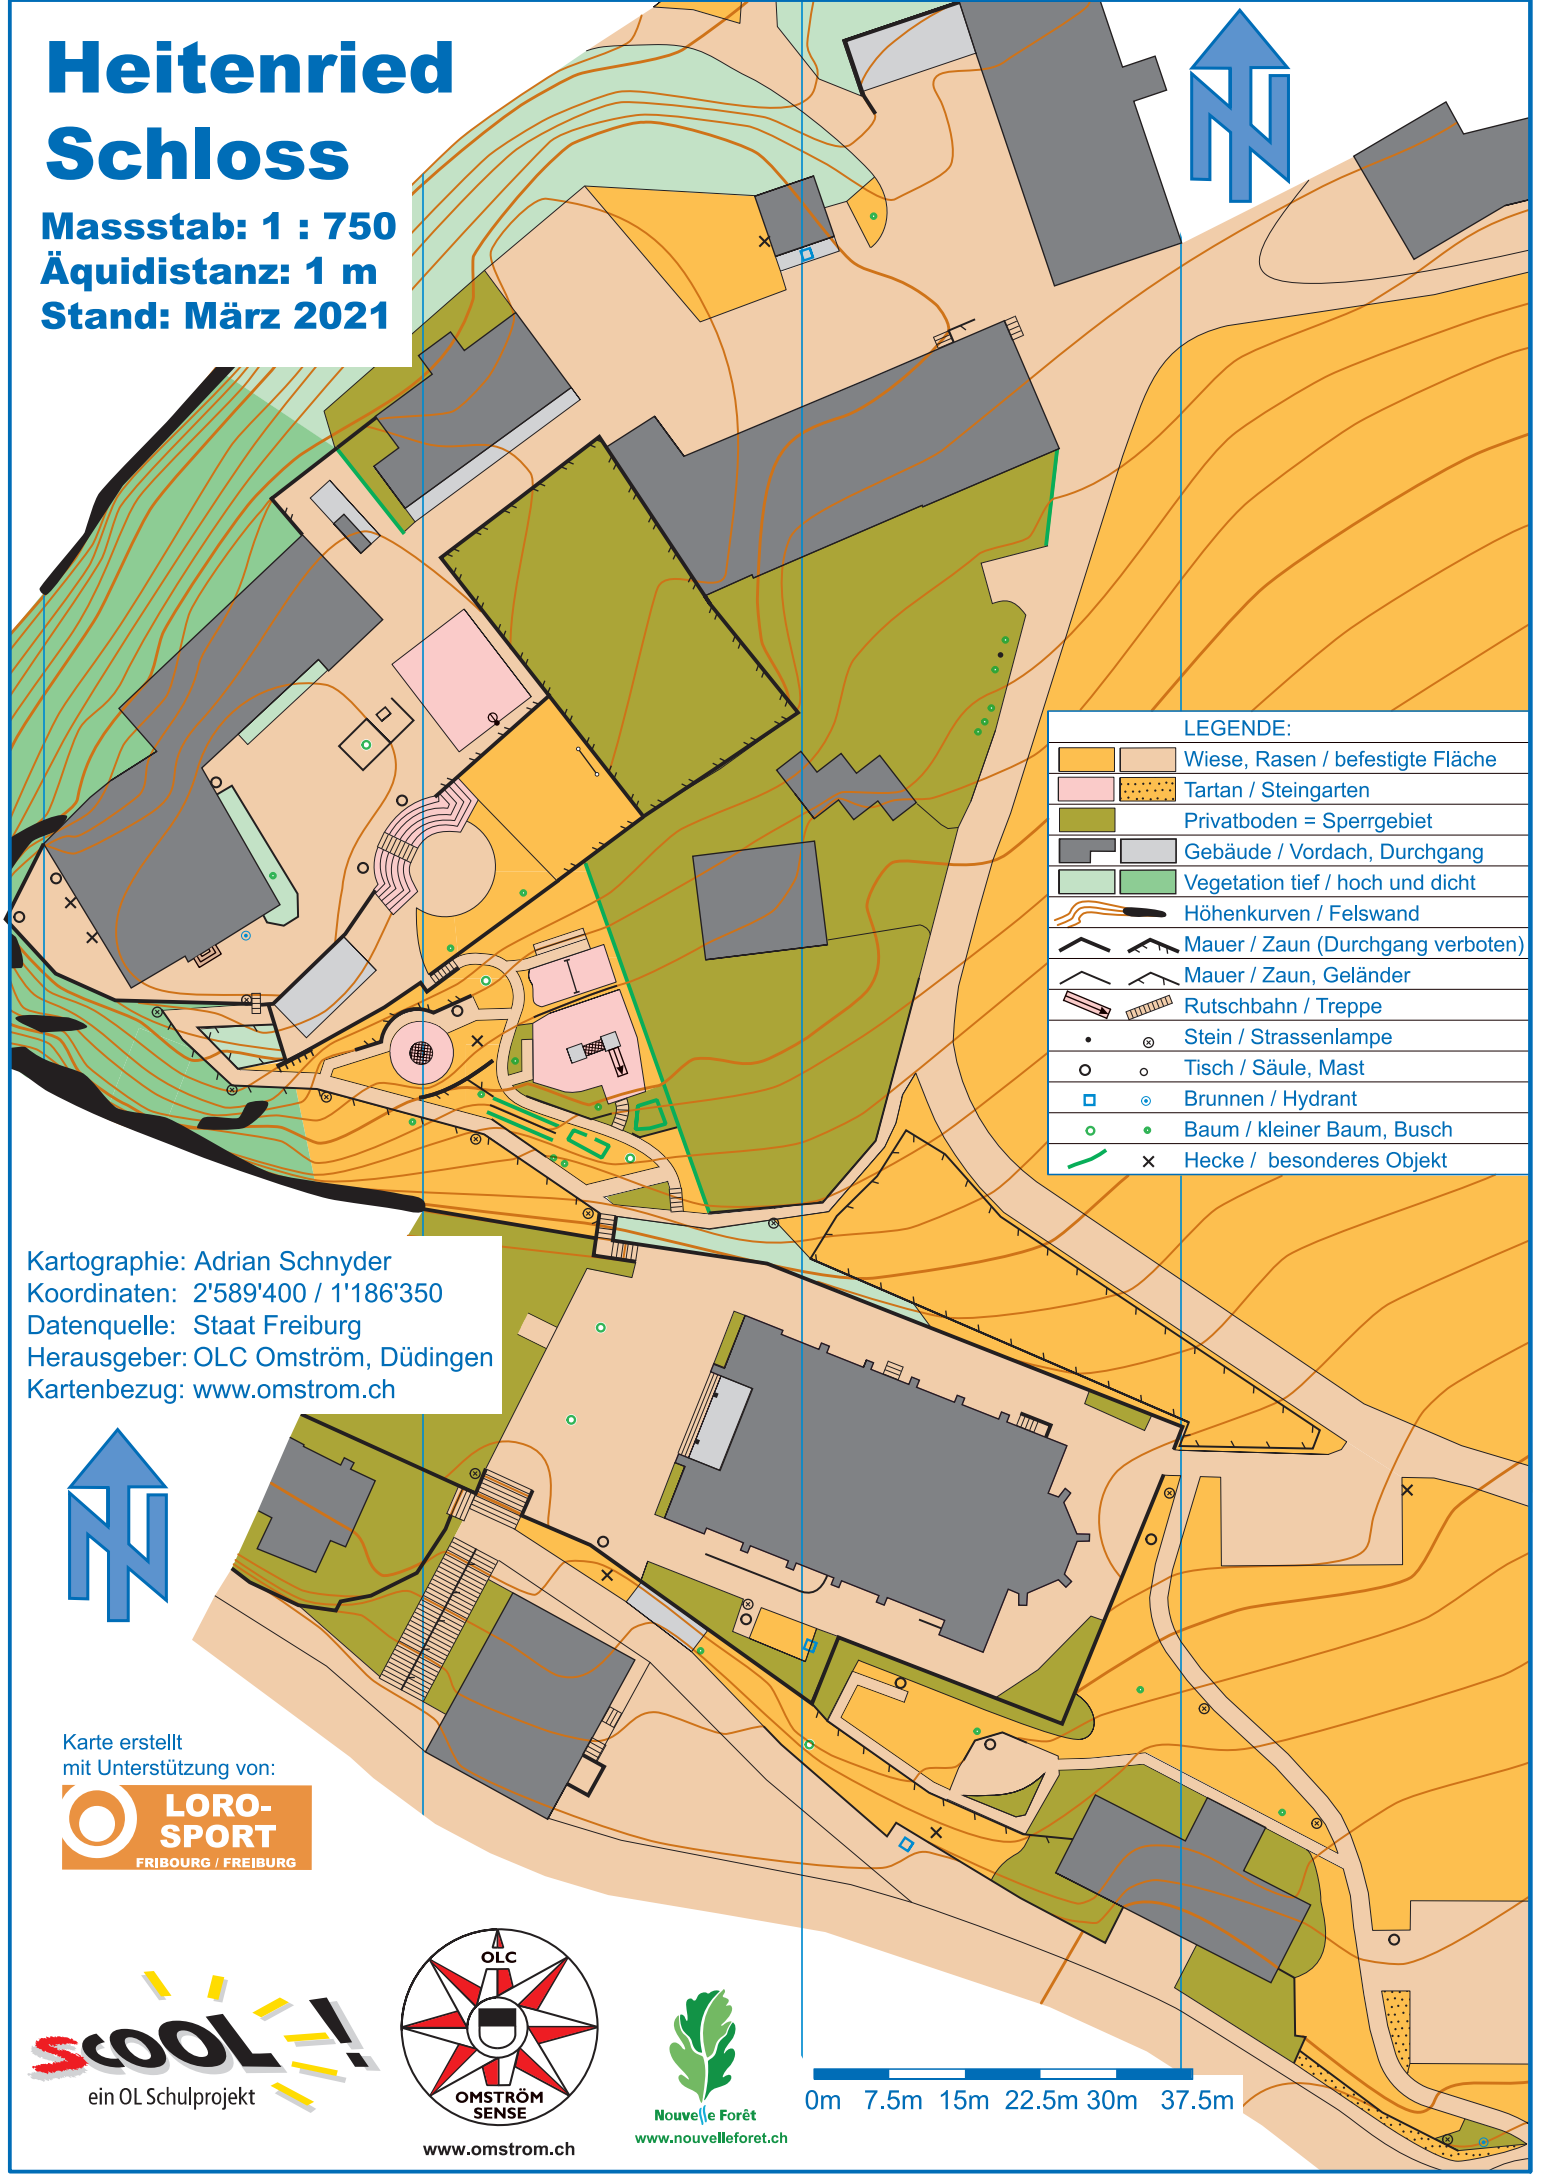

# Heitenried Schloss

Massstab: 1 : 750  
Äquidistanz: 1 m  
Stand: März 2021

## LEGENDE:

		Wiese, Rasen / befestigte Fläche
		Tartan / Steingarten
		Privatboden = Sperrgebiet
		Gebäude / Vordach, Durchgang
		Vegetation tief / hoch und dicht
		Höhenkurven / Felswand
		Mauer / Zaun (Durchgang verboten)
		Mauer / Zaun, Geländer
		Rutschbahn / Treppe
		Stein / Strassenlampe
		Tisch / Säule, Mast
		Brunnen / Hydrant
		Baum / kleiner Baum, Busch
		Hecke / besonderes Objekt

Kartographie: Adrian Schnyder  
Koordinaten: 2'589'400 / 1'186'350  
Datenquelle: Staat Freiburg  
Herausgeber: OLC Omström, Düdingen  
Kartenbezug: [www.omstrom.ch](http://www.omstrom.ch)

Karte erstellt  
mit Unterstützung von:

[www.omstrom.ch](http://www.omstrom.ch)

0m 7.5m 15m 22.5m 30m 37.5m