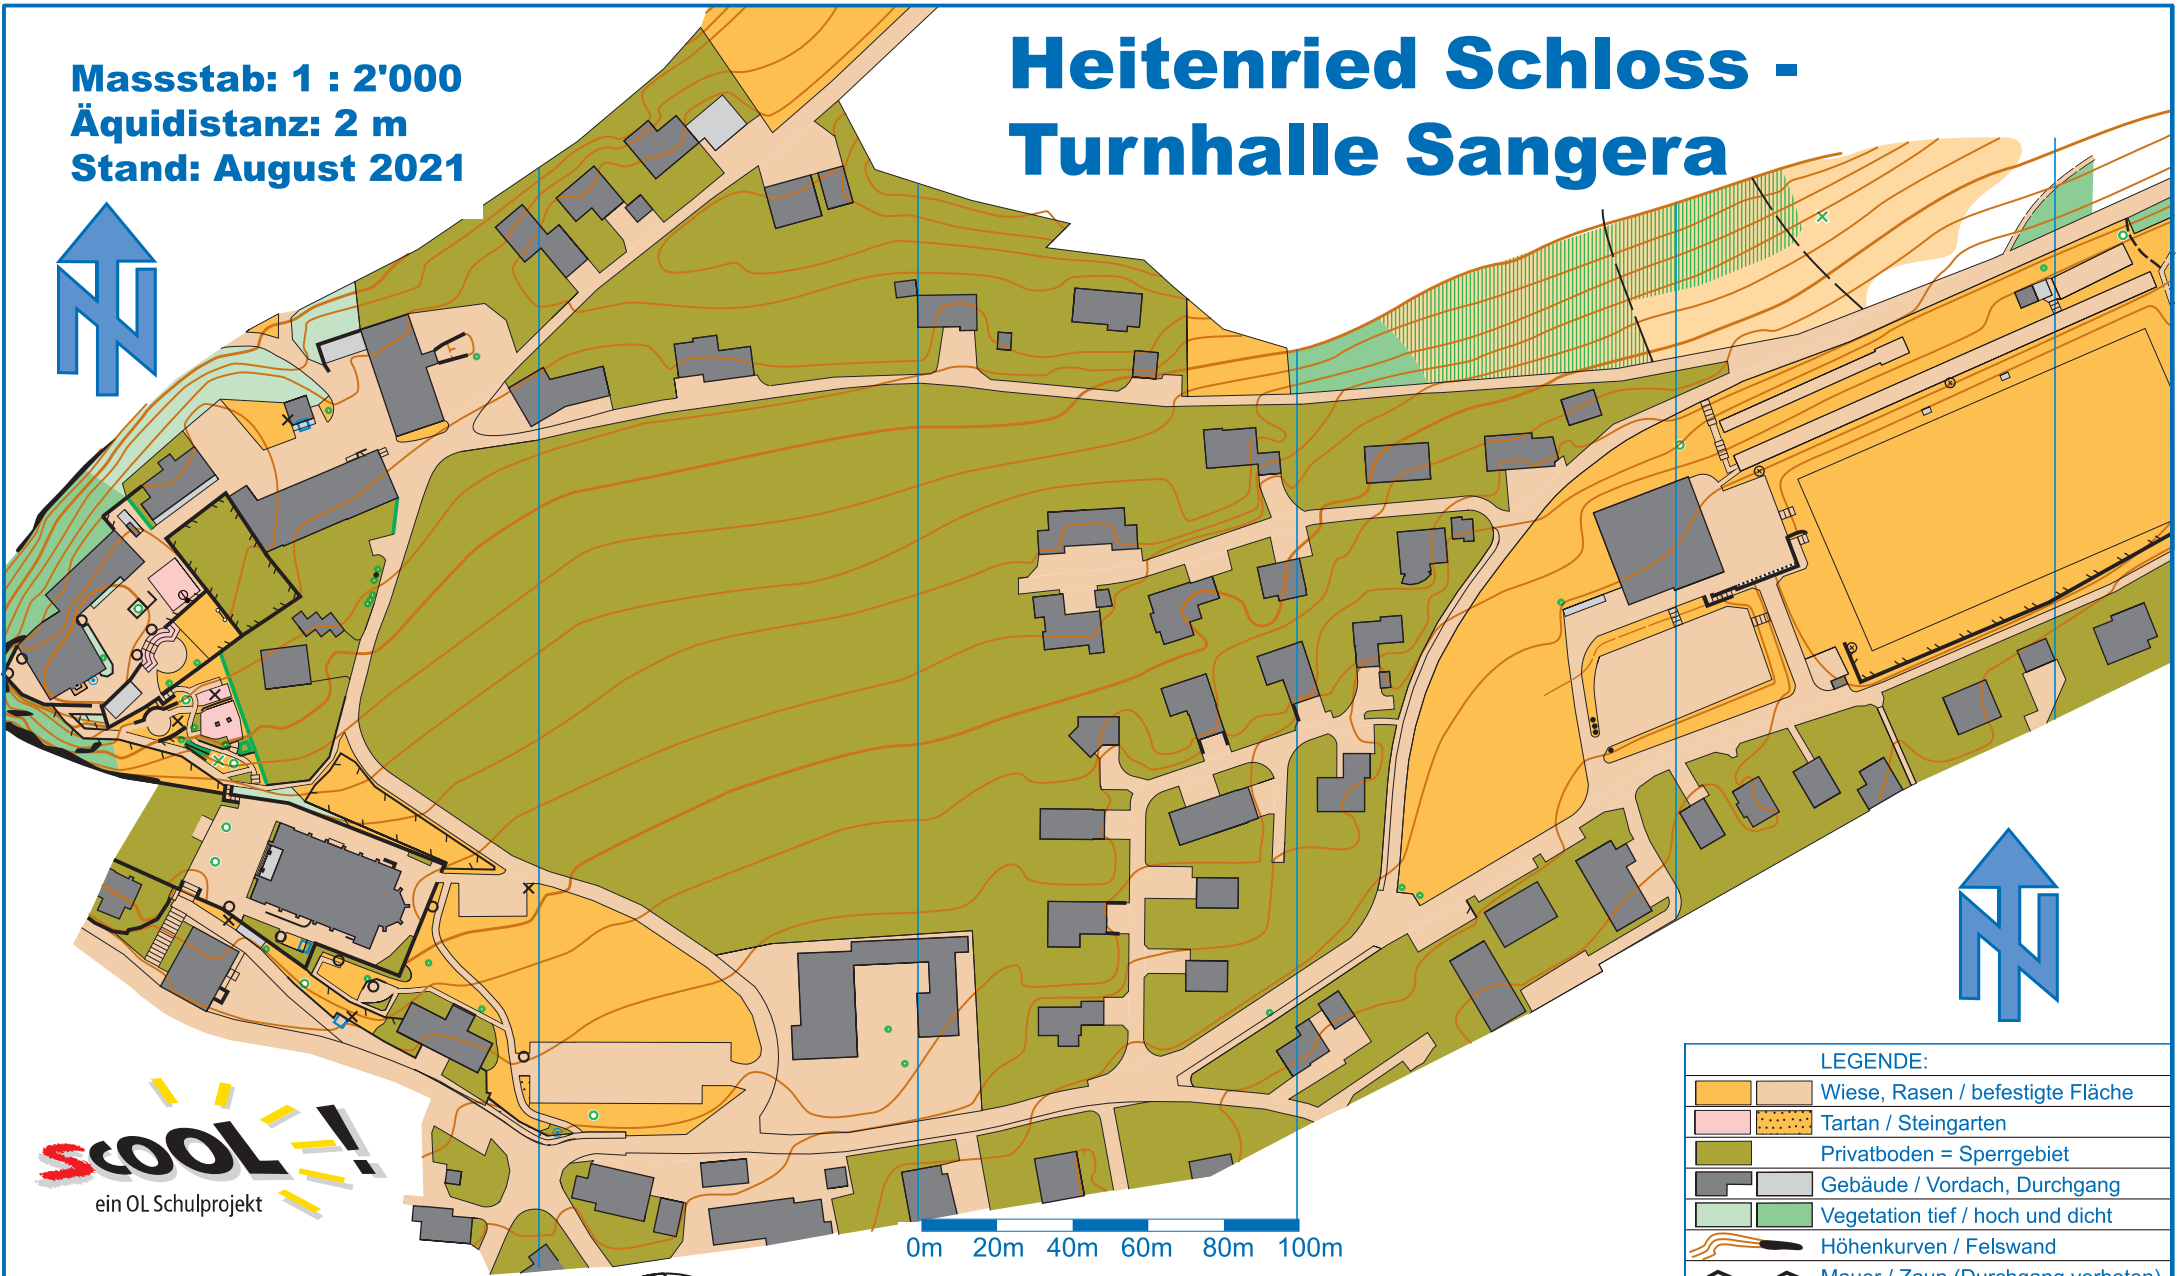

Masstab: 1 : 2'000
 Äquidistanz: 2 m
 Stand: August 2021

Heitenried Schloss - Turnhalle Sangera

Kartographie: Adrian Schnyder
 Koordinaten: 2'589'400 / 1'186'350
 Datenquelle: Staat Freiburg
 Herausgeber: OLC Omström, Düdingen
 Kartenbezug: www.omstrom.ch

www.omstrom.ch

Karte erstellt
 mit Unterstützung von:

LEGENDE:

		Wiese, Rasen / befestigte Fläche
		Tartan / Steingarten
		Privatboden = Sperrgebiet
		Gebäude / Vordach, Durchgang
		Vegetation tief / hoch und dicht
		Höhenkurven / Felswand
		Mauer / Zaun (Durchgang verboten)
		Mauer / Zaun, Geländer
		Treppe
		Stein / Strassenlampe
		Bankh / Säule, Mast
		Brunnen / Hydrant
		Baum / kleiner Baum, Busch
		Hecke / besonderes Objekt