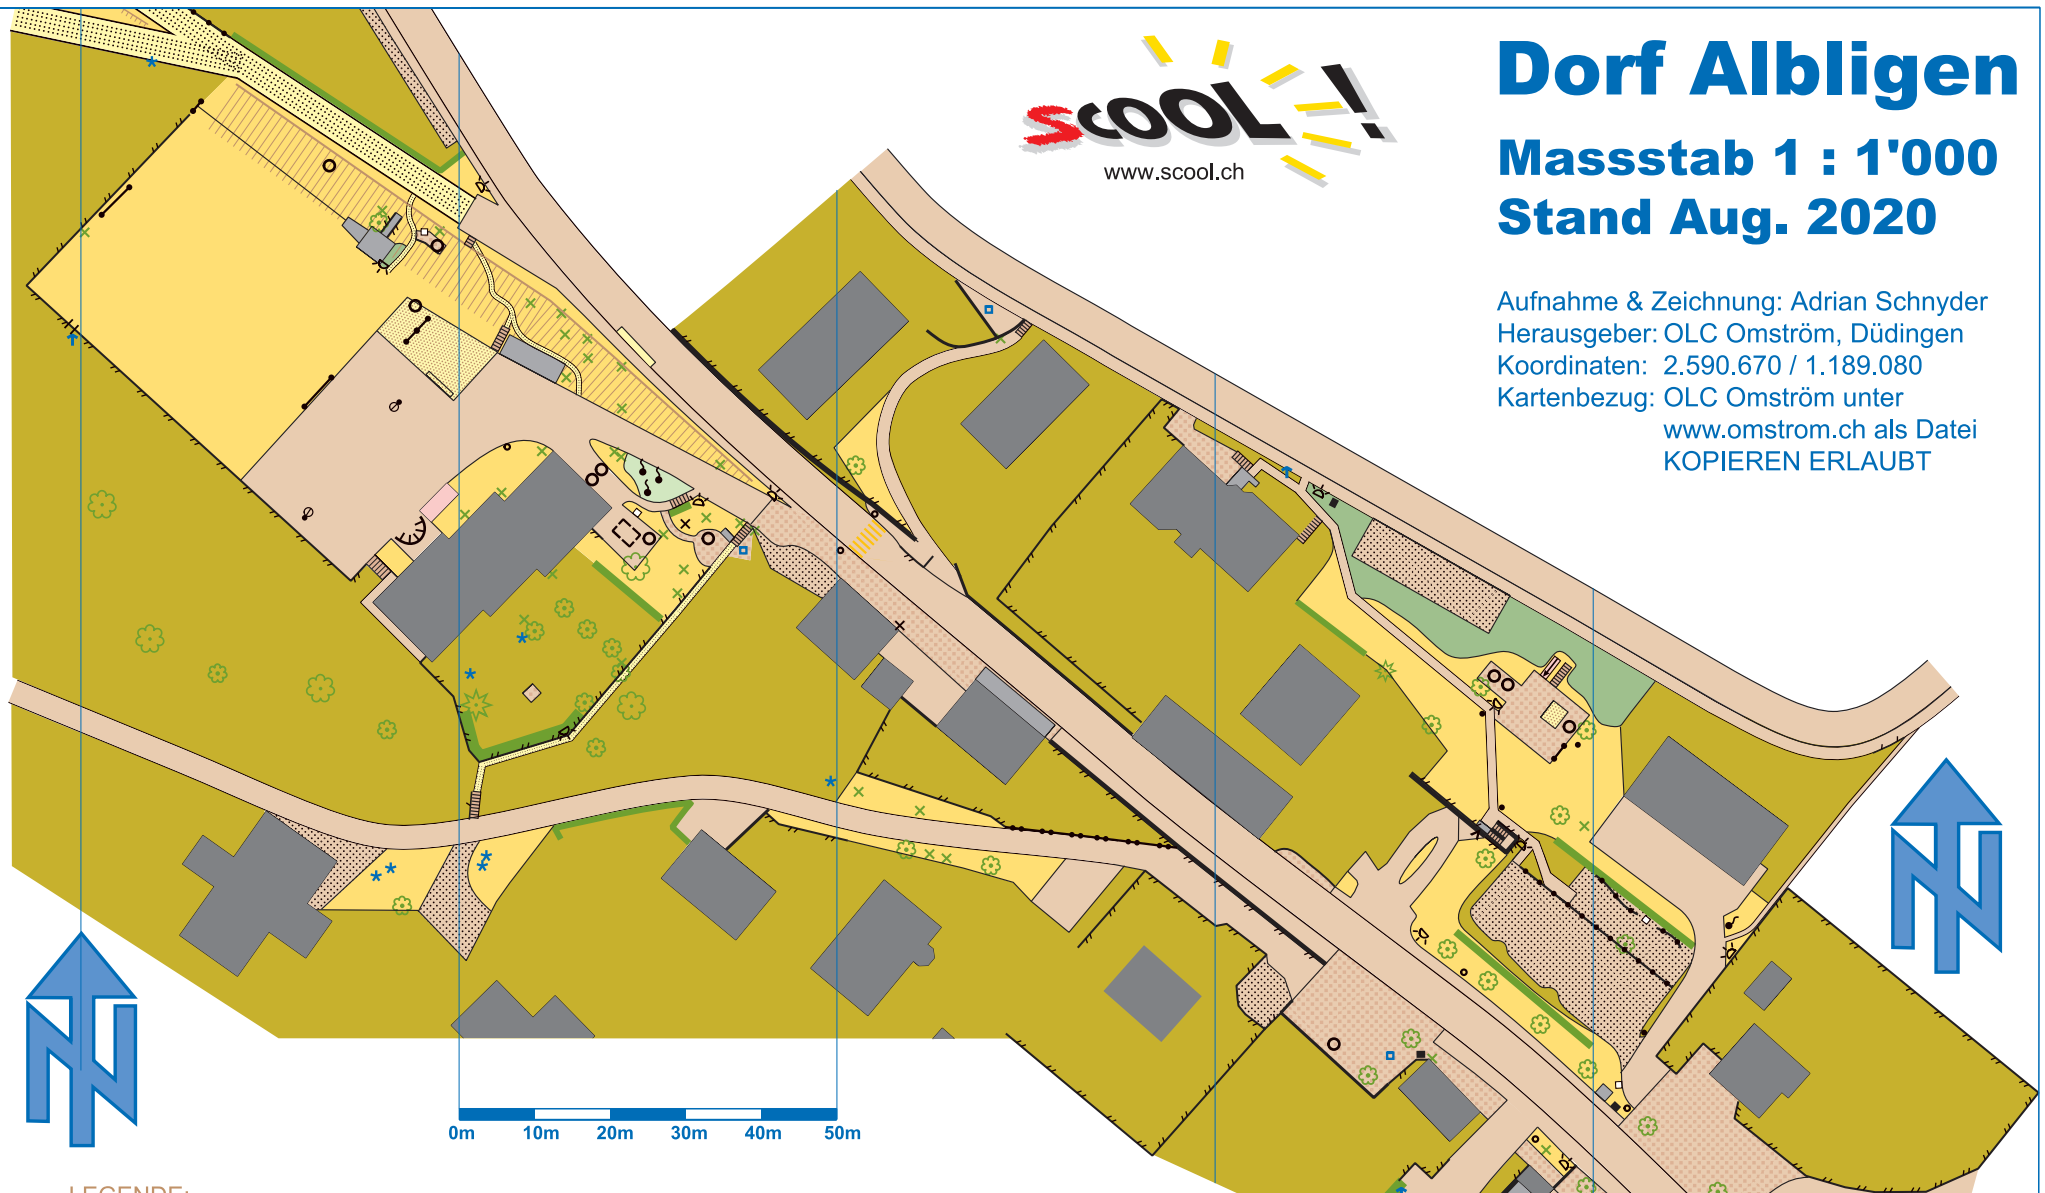

Aufnahme & Zeichnung: Adrian Schnyder
 Herausgeber: OLC Omström, Düdingen
 Koordinaten: 2.590.670 / 1.189.080
 Kartenbezug: OLC Omström unter
www.omstrom.ch als Datei
 KOPIEREN ERLAUBT

LEGENDE:

| | | | |
|--|----------------------------------|---|----------------------------------|
|  | Asphalt / Wiese, Rasen |  | Grosser Stein / Kl. Stein |
|  | Pflastersteine / Kiesplatz |  | Strassenlampe / Säule |
|  | Sand / Tartan |  | Fussballtor / Basketballkorb |
|  | Gebäude mit Eingang / Vordach |  | Abfallkorb / Treppenstufen |
|  | Vegetation tief / hoch und dicht |  | Sitzbank / besonderes Objekt |
|  | Privatboden=Sperrgebiet |  | Rutschbahn / Brunnen |
|  | Hohe Mauer / tiefe Mauer |  | Hydrant / besonders Wasserobjekt |
|  | Hoher Zaun, überqueren verboten |  | Laub- / Nadelbaum |
|  | Geländer, Zaun |  | Busch / Hecke |