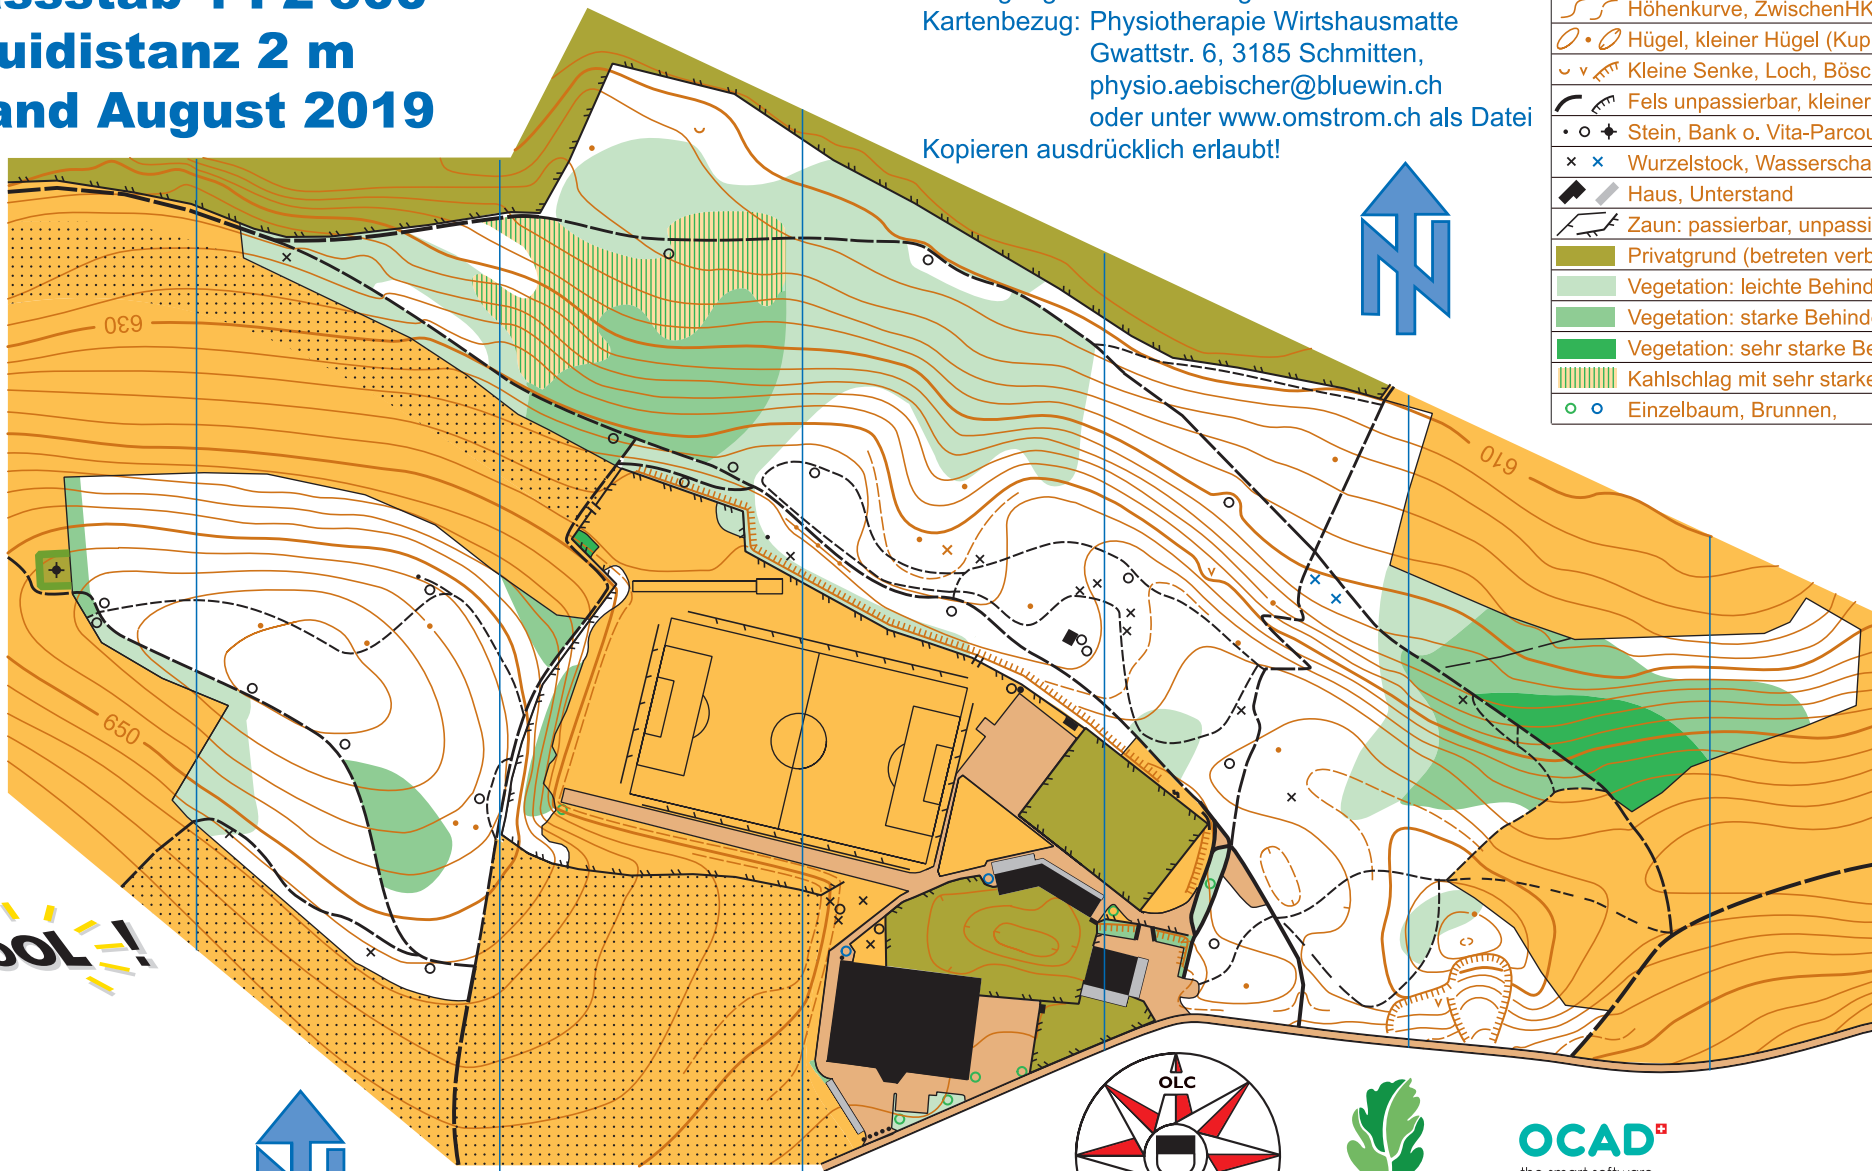

# Gwattholz Schmitten

Massstab 1 : 2'500

Äquidistanz 2 m

Stand August 2019

Kartographie: Adrian Schnyder auf OCAD 9

Herausgeber: OLC Omström

Koordinaten: 586 000 / 189 750

Bewilligung: VGA Freiburg 9003

Kartenbezug: Physiotherapie Wirtshausmatte

Gwattstr. 6, 3185 Schmitten,

physio.aebischer@bluewin.ch

oder unter [www.omstrom.ch](http://www.omstrom.ch) als Datei

Kopieren ausdrücklich erlaubt!

## LEGENDE:

	Wald (weiss) / Offenes Gebiet (gelb)
	Kulturland (betreten verboten)
	Hauptstrasse, Nebenstrasse
	Fahrweg (Auto), Karrweg (4x4)
	Fussweg (2 pers.), Pfad (1 pers.)
	Höhenkurve, ZwischenHK (1m)
	Hügel, kleiner Hügel (Kuppe), Senke
	Kleine Senke, Loch, Böschung
	Fels unpassierbar, kleiner Fels
	Stein, Bank o. Vita-Parcours, Turm
	Wurzelstock, Wasserschacht
	Haus, Unterstand
	Zaun: passierbar, unpassierbar
	Privatgrund (betreten verboten)
	Vegetation: leichte Behinderung
	Vegetation: starke Behinderung
	Vegetation: sehr starke Behinderung
	Kahlschlag mit sehr starker Behinderung
	Einzelbaum, Brunnen

SCOOOL!

0m 25m 50m 75m 100m

1 cm = 25m

[www.omstrom.ch](http://www.omstrom.ch)

Nouve||e Forêt  
[www.nouvelleforet.ch](http://www.nouvelleforet.ch)

OCAD<sup>+</sup>  
the smart software  
for cartography

[www.ocad.com](http://www.ocad.com)