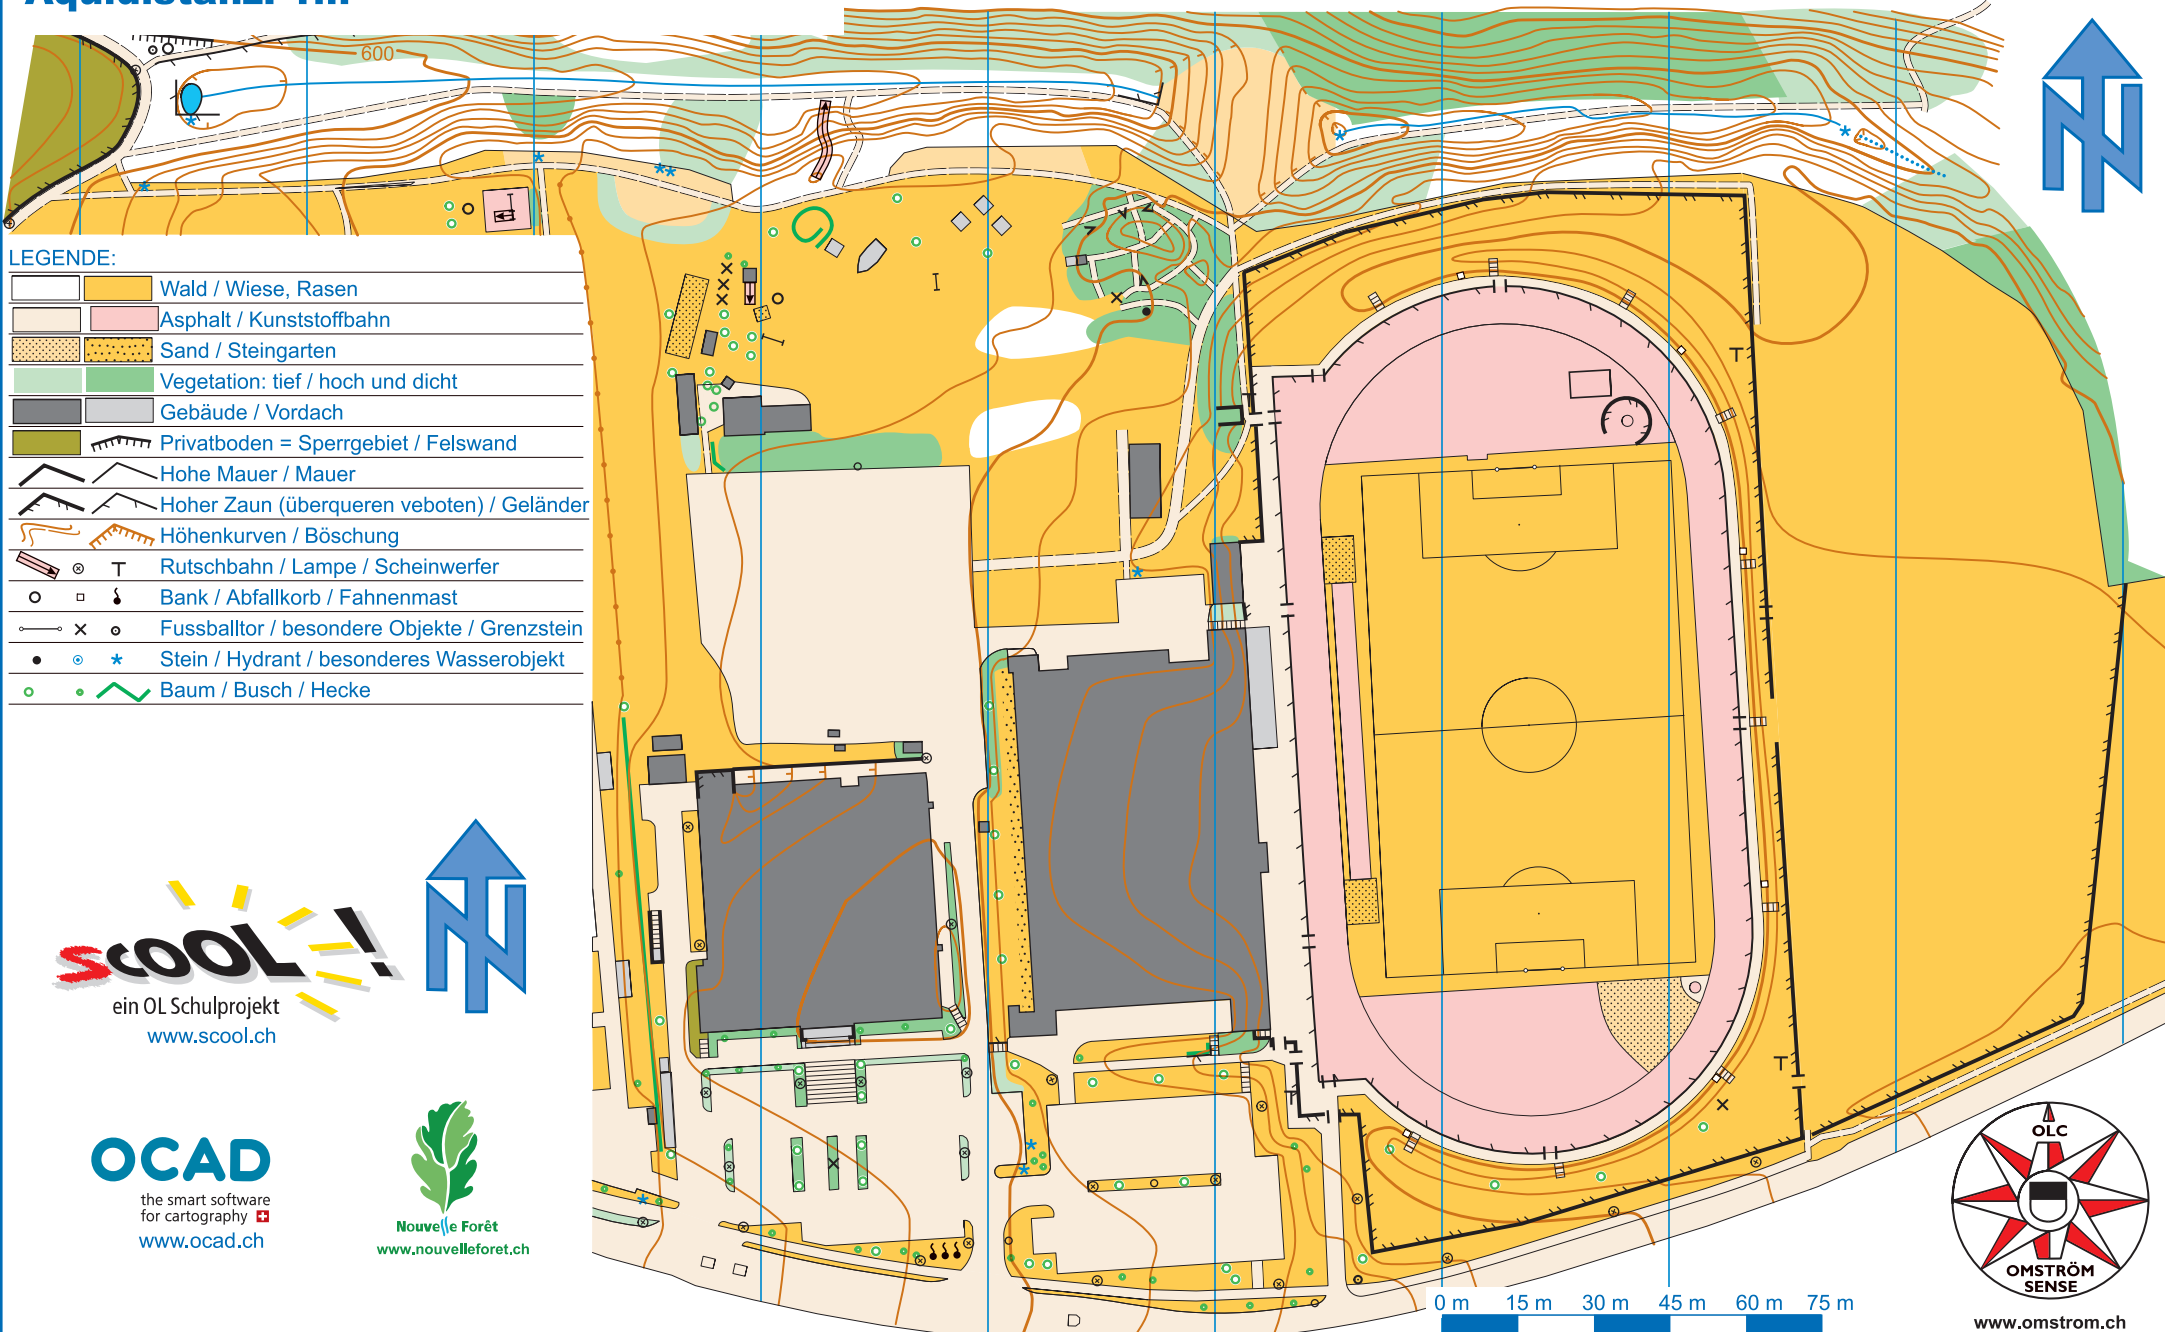

Sportanlagen Leimacker Düdingen

Masstab: 1 : 1'500 / Stand: April 2023

Äquidistanz: 1m

Aufnahme & Zeichnung: Adrian Schnyder auf OCAD
Herausgeber: OLC Omström Sense, Düdingen
Koordinaten: 2'581'900 / 1'188.300
Grundlage: Lidar, Staat Freiburg
Kartenbezug: www.omstrom.ch Kopieren erlaubt.

LEGENDE:

	Wald / Wiese, Rasen
	Asphalt / Kunststoffbahn
	Sand / Steingarten
	Vegetation: tief / hoch und dicht
	Gebäude / Vordach
	Privatboden = Sperrgebiet / Felswand
	Hohe Mauer / Mauer
	Hoher Zaun (überqueren verboten) / Geländer
	Höhenkurven / Böschung
	Rutschbahn / Lampe / Scheinwerfer
	Bank / Abfallkorb / Fahnenmast
	Fussballtor / besondere Objekte / Grenzstein
	Stein / Hydrant / besonderes Wasserobjekt
	Baum / Busch / Hecke

ein OL Schulprojekt
www.scool.ch

the smart software
for cartography

Nouvelle Forêt
www.nouvelleforet.ch

0 m 15 m 30 m 45 m 60 m 75 m

www.omstrom.ch