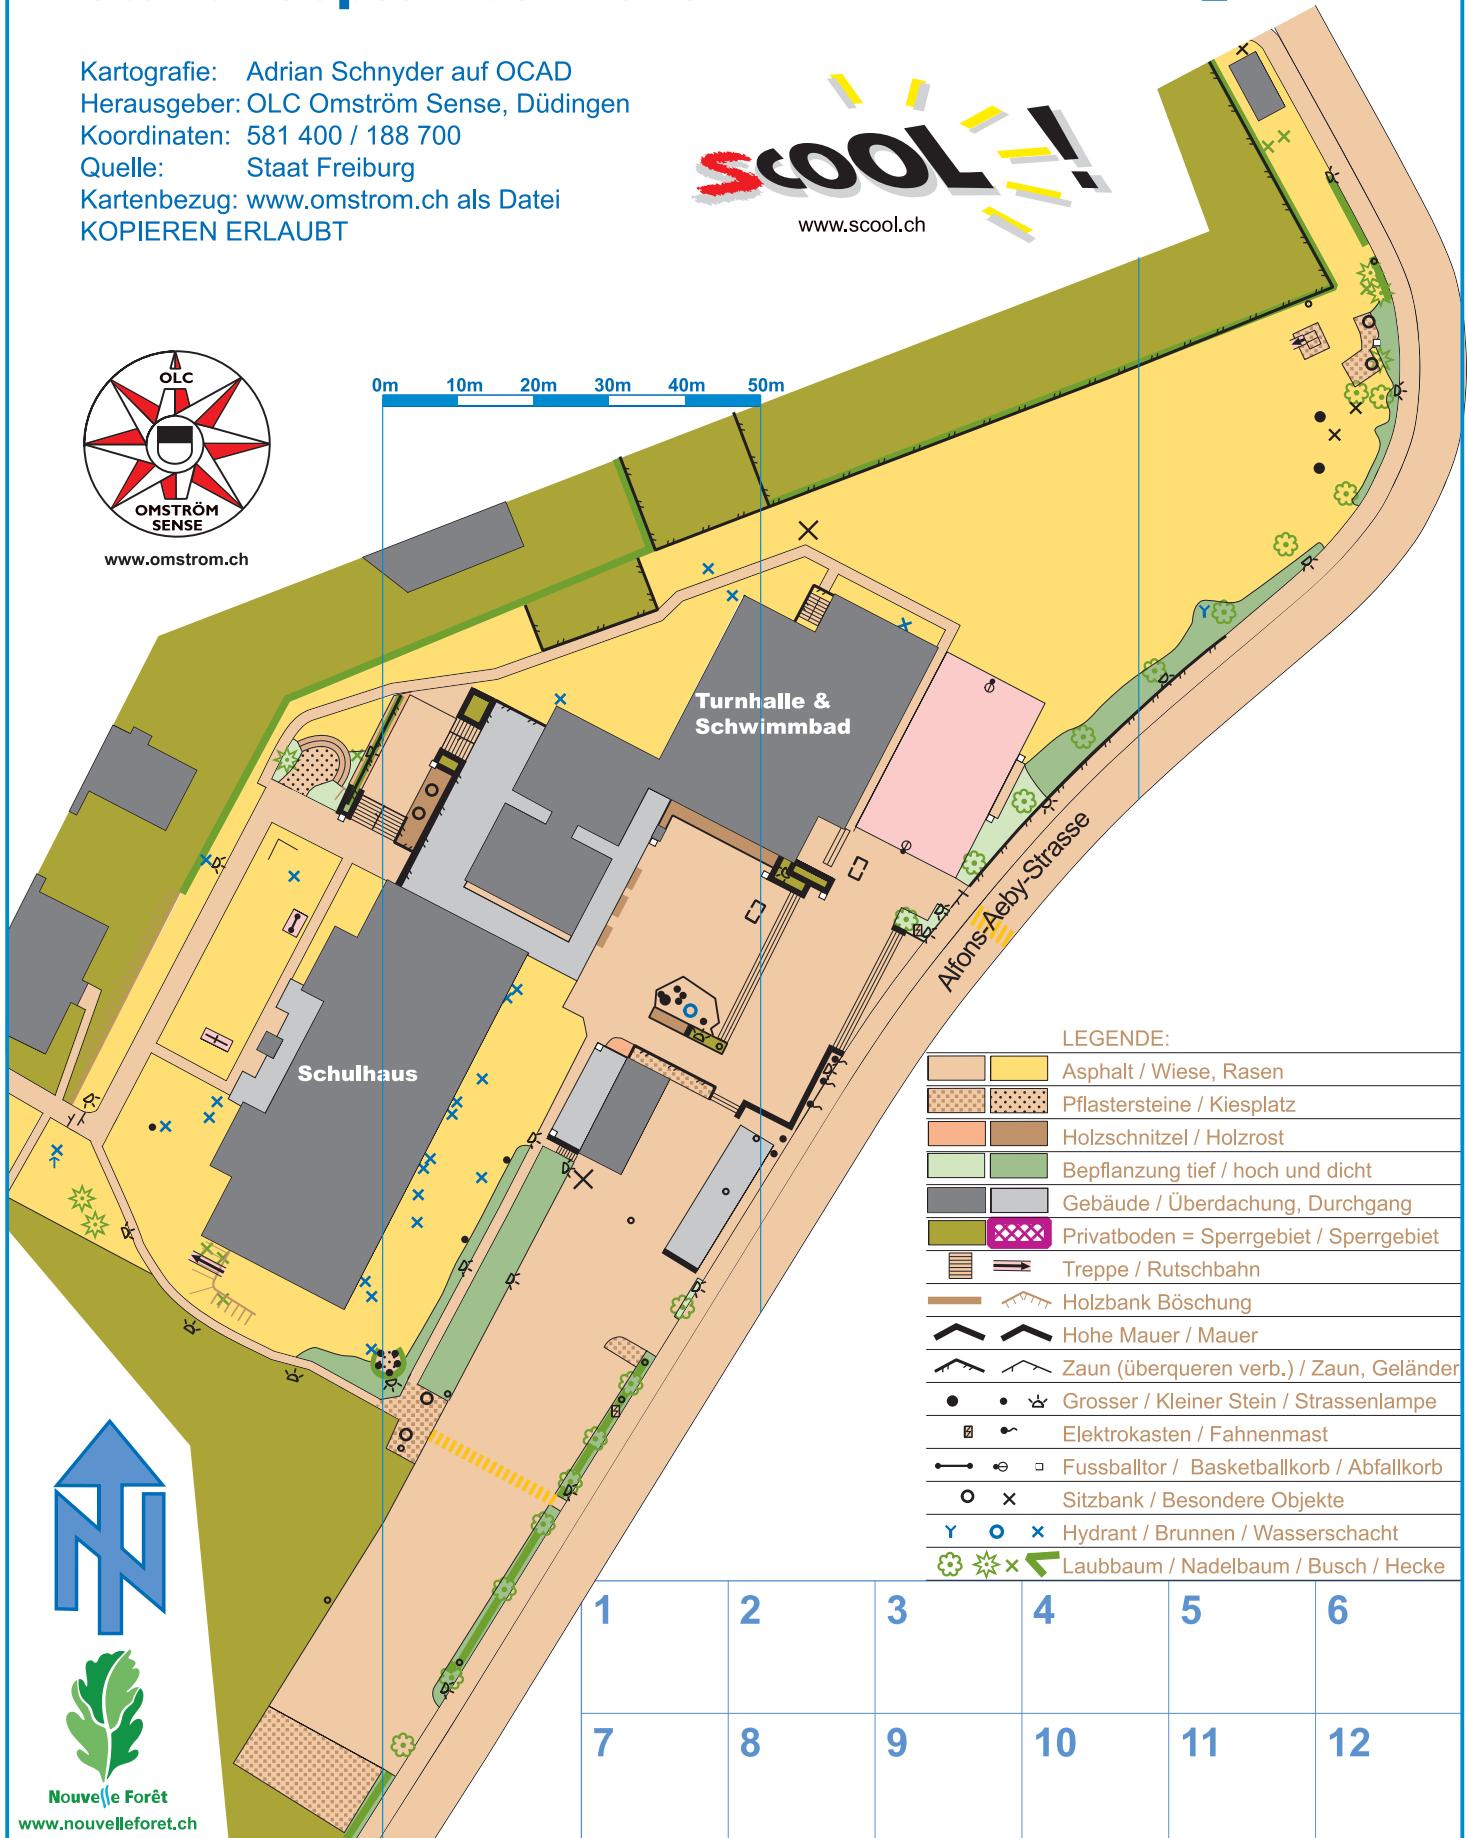

# Wolfacker Düdingen

Masstab: 1 : 1'000

Stand: September 2019

Kartografie: Adrian Schnyder auf OCAD  
 Herausgeber: OLC Omström Sense, Düdingen  
 Koordinaten: 581 400 / 188 700  
 Quelle: Staat Freiburg  
 Kartenbezug: [www.omstrom.ch](http://www.omstrom.ch) als Datei  
 KOPIEREN ERLAUBT

[www.omstrom.ch](http://www.omstrom.ch)

0m 10m 20m 30m 40m 50m

## LEGENDE:

		Asphalt / Wiese, Rasen
		Pflastersteine / Kiesplatz
		Holzschnitzel / Holzrost
		Bepflanzung tief / hoch und dicht
		Gebäude / Überdachung, Durchgang
		Privatboden = Sperrgebiet / Sperrgebiet
		Treppe / Rutschbahn
		Holzbank Böschung
		Hohe Mauer / Mauer
		Zaun (überqueren verb.) / Zaun, Geländer
		Grosser / Kleiner Stein / Strassenlampe
		Elektrokasten / Fahnenmast
		Fussballtor / Basketballkorb / Abfallkorb
		Sitzbank / Besondere Objekte
		Hydrant / Brunnen / Wasserschacht
		Laubbaum / Nadelbaum / Busch / Hecke