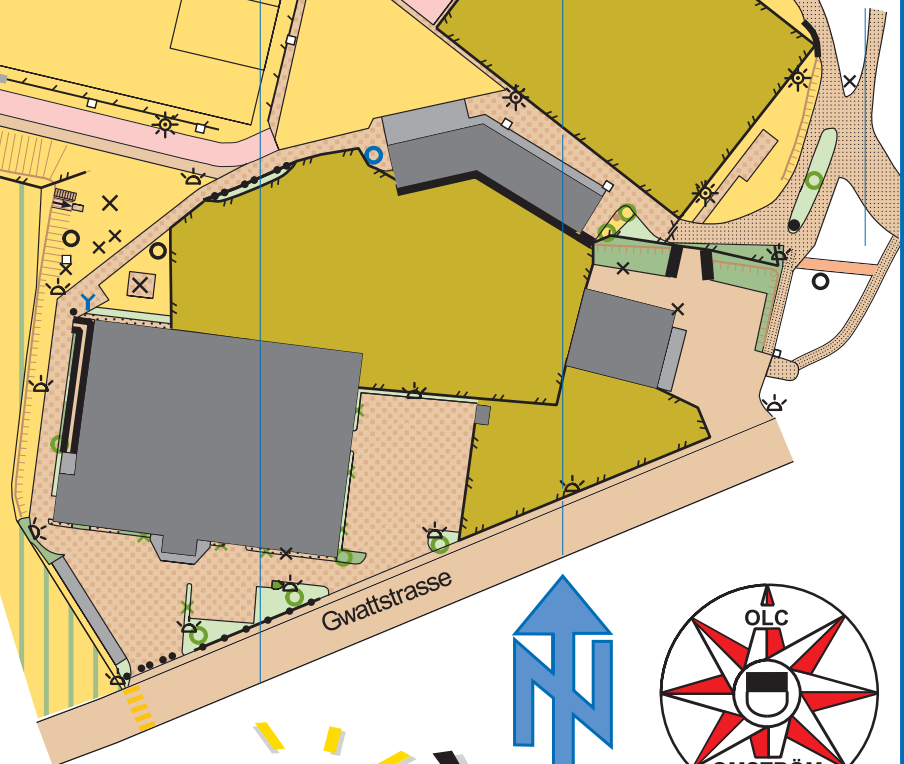

Sportanlage Gwatt Schmitten

Masstab 1 : 1'250
Stand August 2011

Aufnahme & Zeichnung: Adrian Schnyder
 Überarbeitung: Bernard Aebischer
 Herausgeber: OLC Omström
 Koordinaten: 586 100 / 189 700
 Bewilligung: VGA Freiburg 9003
 Kartenbezug: Physiotherapie Wirtshausmatte
 Gwattstr. 6, 3185 Schmitten
 physio.aebischer@bluewin.ch oder
 unter www.omstrom.ch als Datei

Kopieren erlaubt!

www.ocad.ch

0m 10m 20m 30m 40m 50m
 1 cm = 12.50m

**Kulturland und Privatboden:
 Betreten verboten!**

LEGENDE:

		Wiese, Rasen / Wald
		Pflastersteine / Asphalt
		Sand / Kies
		Steingarten / Tartan, Kunststoffbelag
		Bepflanzung tief / hoch und dicht
		Gebäude / Überdachung, Durchgang
		Sperrgebiet: Privatboden / Kulturland
		Treppe / Fussgängerstreifen
		Böschung
		Hohe Mauer / Mauer
		Hohe Steinmauer / Steinmauer
		Hoher Zaun (überqueren verboten) / Zaun
		Grosser Stein / Kleiner Stein / Kuppe
		Strassenlampe / Scheinwerfer / Feuerstelle
		Fussballtor / Basketballkorb / Abfallkorb
		Sitzbank o. Vita Parcours / Grosse / Kl. Objekte
		Wasserhahn / Brunnen / Brunnstube
		Baum / Busch